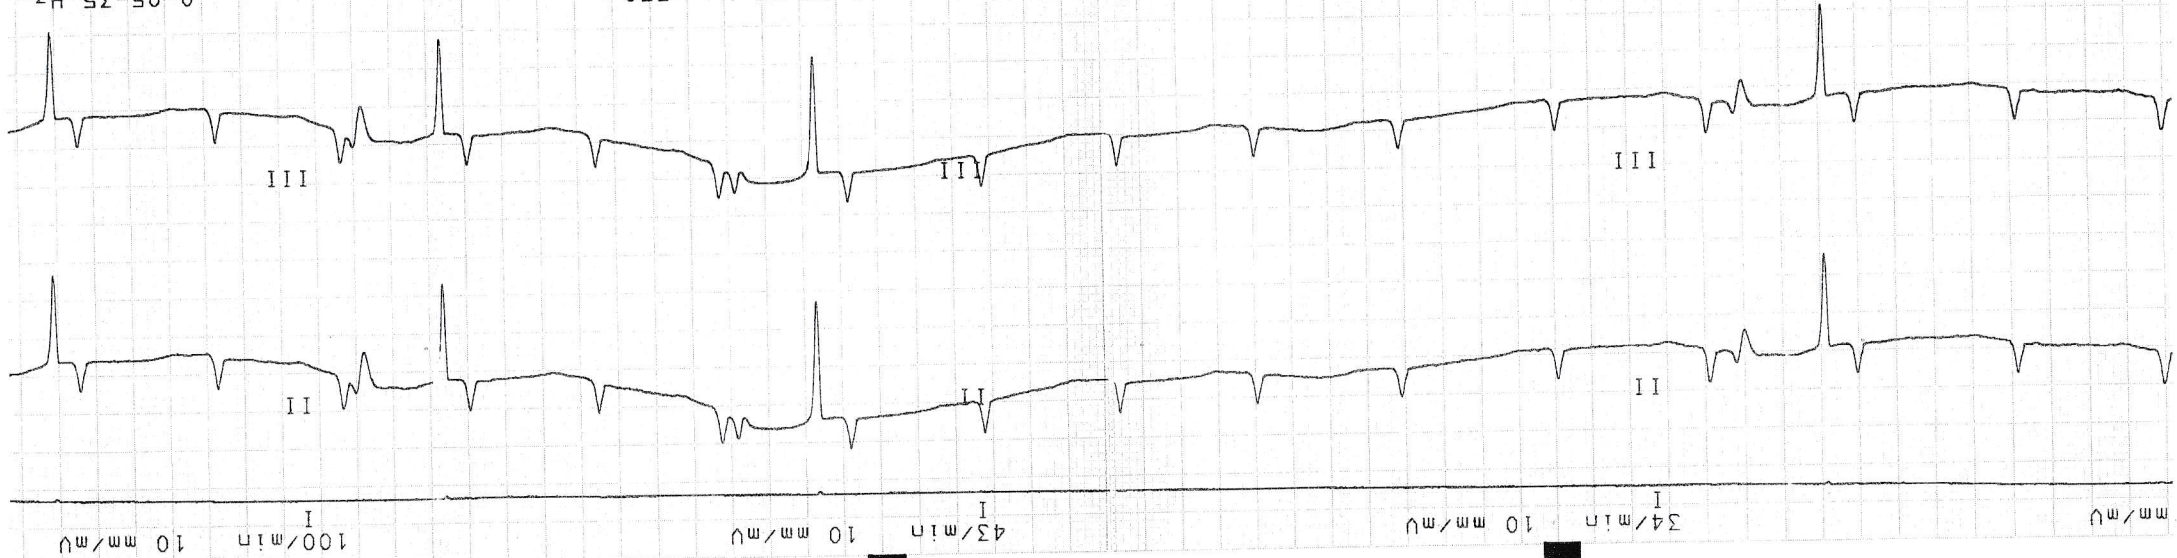

0.05-35 Hz F50  
P80 M 1.7

mm/mV

34/min 10 mm/mV

43/min 10 mm/mV

100/min 10 mm/mV

716244

716244

5 Hz F50 P80 M 1.7 25 mm/s 0.05-35 Hz F50 P80 M 1.7 25 mm/s 0.05-35 Hz F50 P80 M 1.7 25 mm/s

aVF aVF aVF

aVL aVL aVL

aVR aVR aVR

10 mm/mV 52/min 10 mm/mV 65/min 10 mm/mV 86/min 10 mm/mV